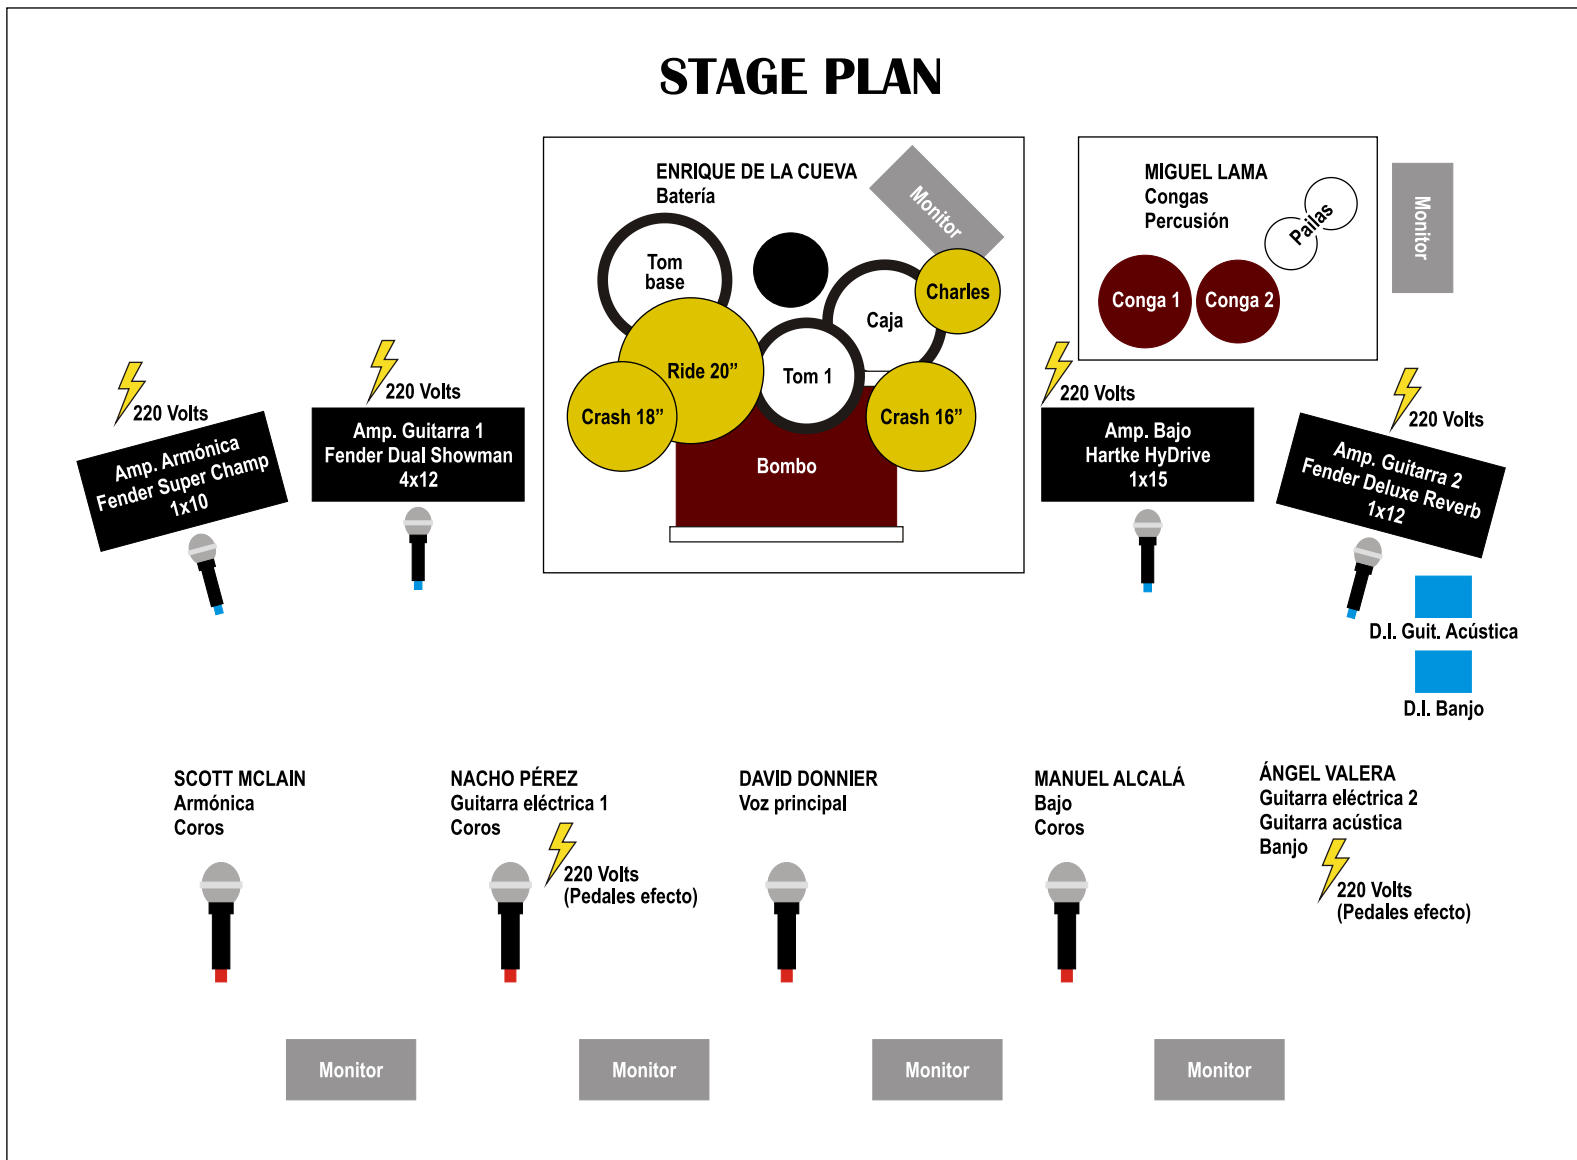

D. DONNIE AND HIS BONES R I D E R

LISTA DE CANALES

- 1 Bombo
- 2 Caja
- 3 Charles
- 4 Tom 1
- 5 Tom base
- 6 OH L
- 7 OH R

- 8 Guitarra eléctrica 1
- 9 Guitarra eléctrica 2
- 10 Bajo
- 11 Armónica
- 12 Guitarra acústica (D.I.)
- 13 Banjo (D.I.)

- 14 Conga 1
- 15 Conga 2
- 16 OH Pailas

- 17 Voz principal
- 18 Voz coros
- 19 Voz coros
- 20 Voz coros

OBSERVACIONES:

Si por razones técnicas el grupo no puede disponer de su propio backline, la sala o los organizadores del evento deberán proveer:

- 1 amplificador de bajo.
- 3 amplificadores valvulares de guitarra (2 para las guitarras y 1 para la armónica). Si no disponen de 3 amplificadores la armónica irá directa por línea.
- 1 set de batería básico (bombo, caja, tom 1, tom base, charles, crash, ride).
- 1 set de congas (1 quinto base 11", 1 tumbadora 11 3/4") acompañado de pailas o timbales con cencerro sobre herraje.